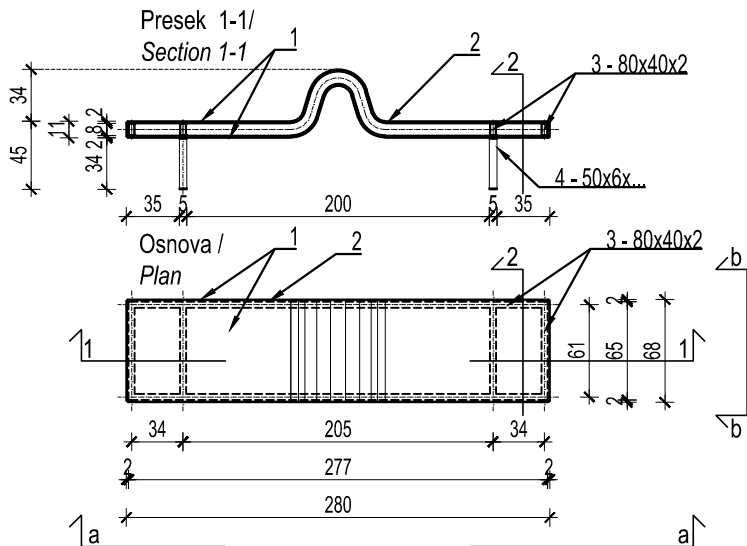

Materijal / Material:

- 1 - Kompozitni Materijal / Materijal (tipa kerok ili korijan ili ekvivalentno) d=5mm u crvenoj boji, sjaj 30%, RAL 3001/ Composite material / Material (of either kerrok/corion or equivalent) d=5mm of red color, 30% glow, RAL 3001
- 2 - Šperploča d=10mm / Plywood d=10mm
- 3 - Metalna potkonstrukcija / Metal substructure/ Metal substructure
- 4 - Noge od hromiranog flaha / Chrome plated bench legs