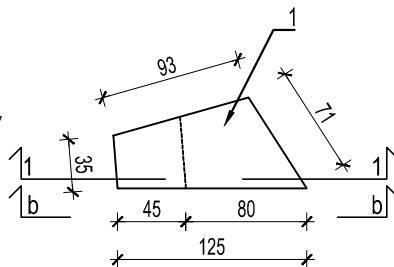

Izgled / View
a-a