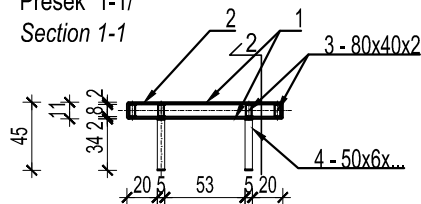

Presek 1-1/
Section 1-1