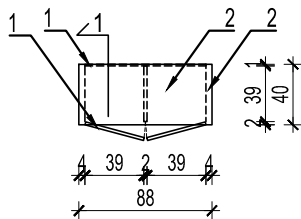

Osnova /
Plan