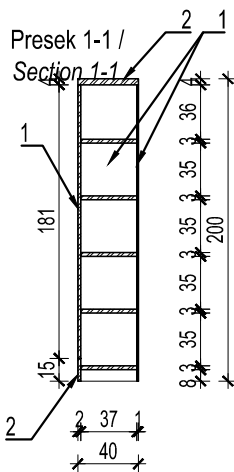

80x40cm h=200cm

FURNITURE
PLAKAR za predmete- pivot vrata / CABINET for files
storage-swing doors

PL6.2

LEVI / ON THE LEFT-HAND SIDE

Materijal / Material:

- 1 - Univer dezin svetli orah / MFC light color nut pattern
- 2 - Univer u boji RAL 7021 / MFC of RAL 7021

DESNI / ON THE RIGHT-HAND SIDE

Materijal / Material:

- 1 - Univer dezin svetli orah / MFC light color nut pattern
- 2 - Univer u boji RAL 7021 / MFC of RAL 7021