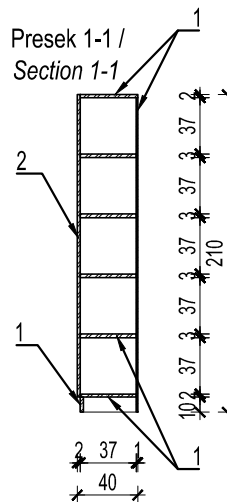

Presek 1-1 /
Section 1-1