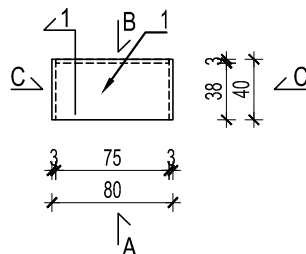

Osnova /
Plan