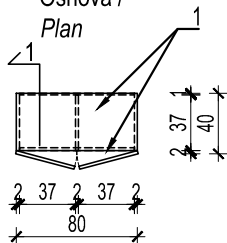

Izgled / View