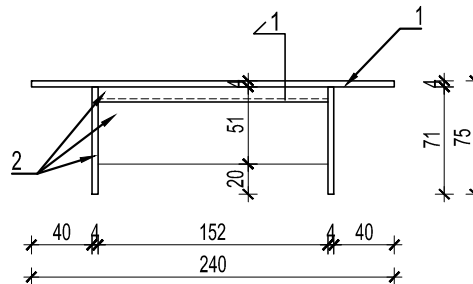

Izgled /
View