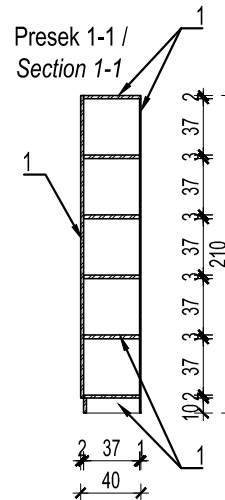

Presek 1-1 /
Section 1-1