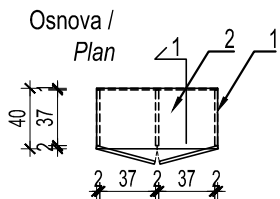

PROIZVODNA MERA / FURNITURE DIMENSIONS

80x40cm h=200cm

PROIZVOD / PIECE OF FURNITURE

PLAKAR za predmete- pivot vrata / CABINET
for files-swing doors

OZNAKA /
DESIGNATION

PL6.3