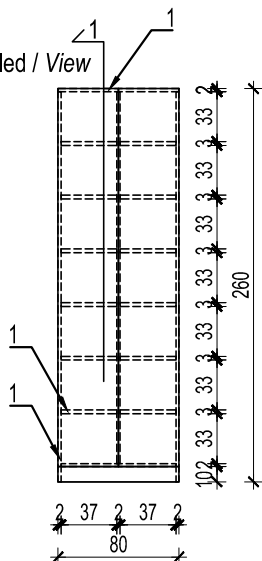

Materijal / Material:

1 - Univer dezin svetli orah /
MFC light color nut pattern