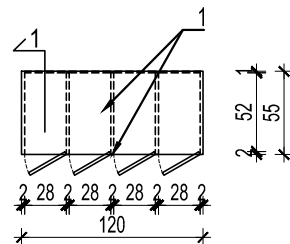

PROIZVODNA MERA / FURNITURE DIMENSIONS

120x55cm h=174cm

PROIZVOD / PIECE OF FURNITURE

SEF - za oružje / AMMUNITION CABINET

OZNAKA /
DESIGNATION

SF2

Osnova /
Plan

Materijal / Material:

1 - Univer u dezenu svetli orah / MFC of light
nut pattern