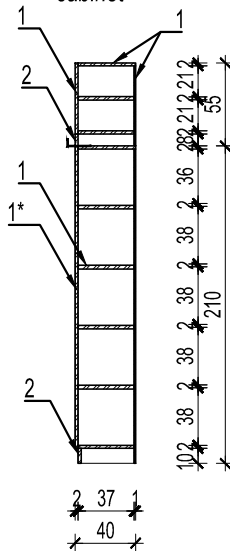

Materijal / Material:

Materijal / Material:

1 - Univer u boji RAL 9010 / MFC of RAL 9010

1* - Univer u boji RAL 1003 / MFC of RAL 1003

2 - Univer u boji RAL 7021 / MFC of RAL 7021

Napomena / Note:

1* - na svakom drugom plakaru / every other
cabinet

Presek 1-1 /
Section 1-1