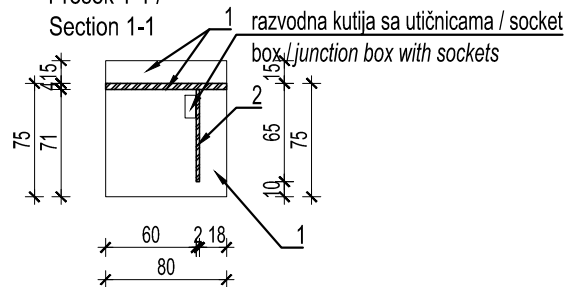

Presek 1-1 /
Section 1-1