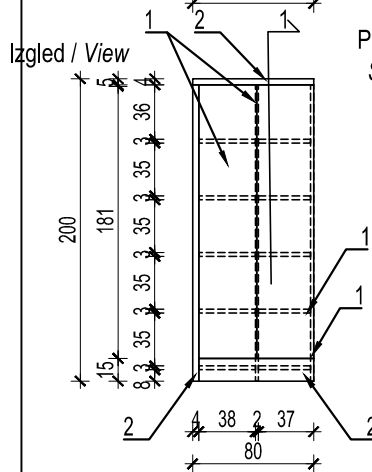

Osnova /  
Plan

Materijal / Material:

1 - Univer u boji RAL 9010 / MFC of RAL 9010

Izgled / View

Presek 1-1 /  
Section 1-1

PROIZVODNA MERA / FURNITURE DIMENSIONS

80x40cm h=40cm

PROIZVOD / PIECE OF FURNITURE

## DESNI / ON THE RIGHT-HAND SIDE

Materijal / Material:

- 1 - Univer dezin svetli orah / MFC light color nut pattern
- 2 - Univer u boji RAL 7021 / MFC of RAL 7021

PROIZVODNA MERA / FURNITURE DIMENSIONS

80x40cm h=200cm