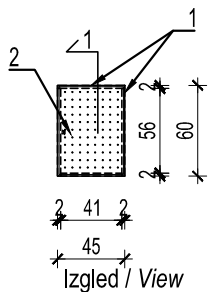

PROIZVODNA MERA / FURNITURE DIMENSIONS

45x10cm h=60cm

PROIZVOD / PIECE OF FURNITURE

ORMAN - za ključeve / CABINET- for keys

OZNAKA /
DESIGNATION

SF3

Materijal / Material:

- 1 - Univer dezin svetli orah /
  MFC light color nut pattern
- 2 - Staklena vata / Glass
  doors