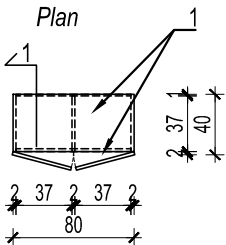

Osnova /  
Plan

Materijal / Material:

1 - Univer u boji RAL 9010 / MFC of RAL 9010

Izgled / View

Presek 1-1 /  
Section 1-1

PROIZVODNA MERA / FURNITURE DIMENSIONS

80x40cm h=40cm

PROIZVOD / PIECE OF FURNITURE