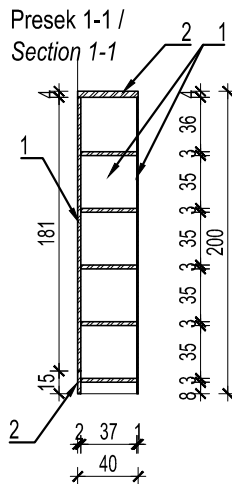

Materijal / Material:

1 - Univer dezen svetli orah / MFC light color nut
pattern

2 - Univer u boji RAL 7021 / MFC of RAL 7021