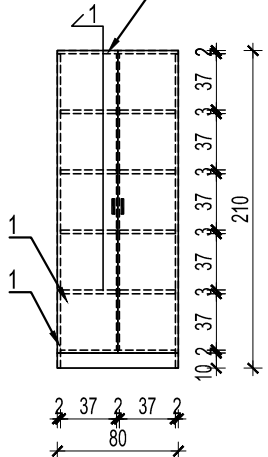

1 - Univer u boji RAL 7004 /

MFC in RAL 7004