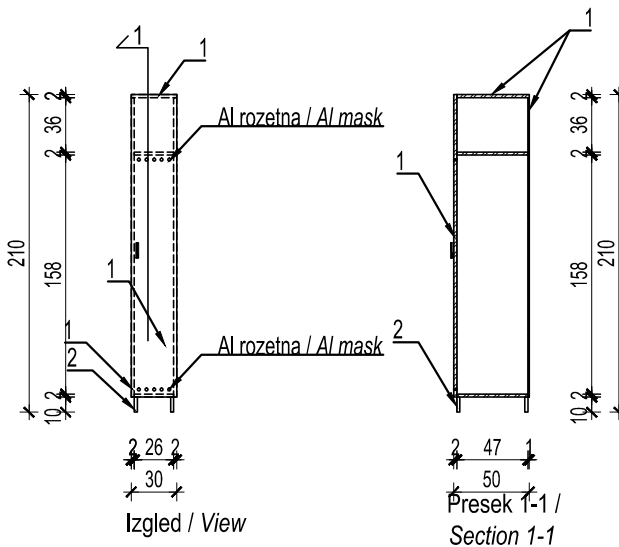

Osnova /
Plan

Materijal / Material:

Materijal / Material:

1 - Univer beli RAL 9010 /

MFC RAL 9010 white

2 - Metalne nogice / Metal cabinet legs