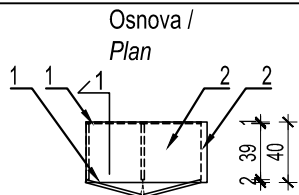

80x40cm h=200cm

FURNITURE
PLAKAR za predmete- pivot vrata / CABINET for files
storage-swing doors

PL6.2

LEVI / ON THE LEFT-HAND SIDE

Materijal / Material:

- 1 - Univer dezin svetli orah / MFC light color nut pattern
- 2 - Univer u boji RAL 7021 / MFC of RAL 7021