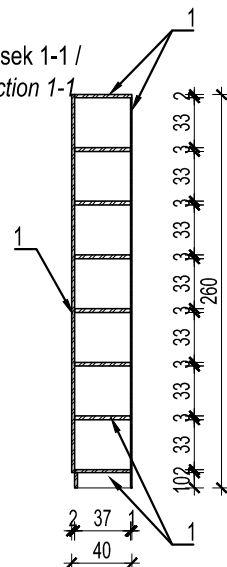

Presek 1-1 /
Section 1-1