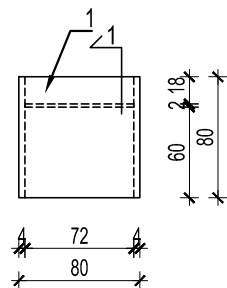

Osnova /
Plan