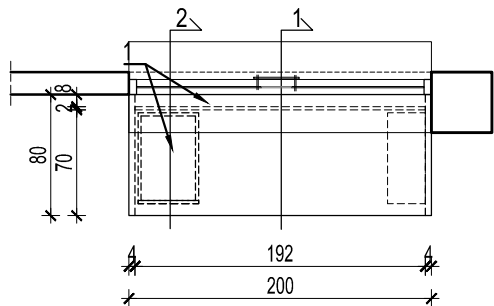

Osnova /
Plan