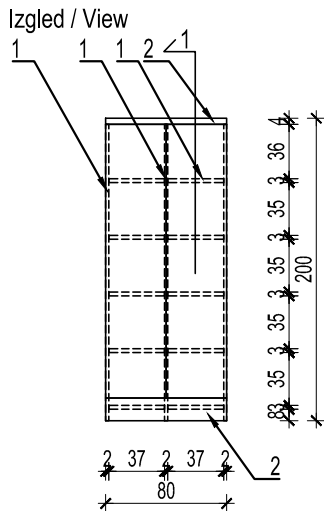

Materijal / Material:

1 - Univer dezen svetli orah / MFC light color nut
pattern

2 - Univer u boji RAL 7021 / MFC of RAL 7021