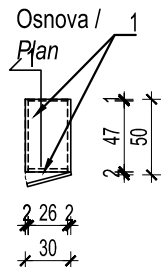

Materijal / Material:

1 - Univer beli RAL 9010 /

MFC RAL 9010 white

2 - Metalne nogice / Metal cabinet legs