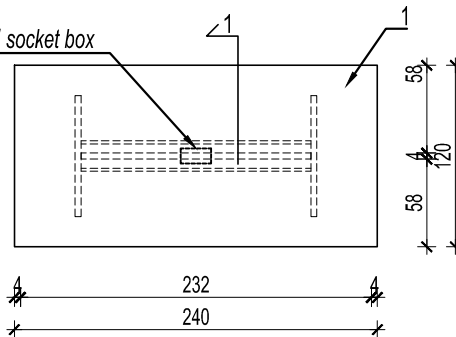

Osnova /
Plan

kutija sa utičnicama / socket box