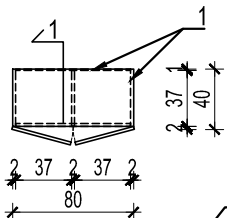

Osnova /
Plan