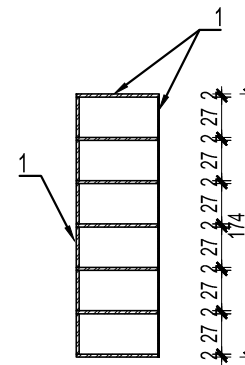

Presek 1-1 /
Section 1-1