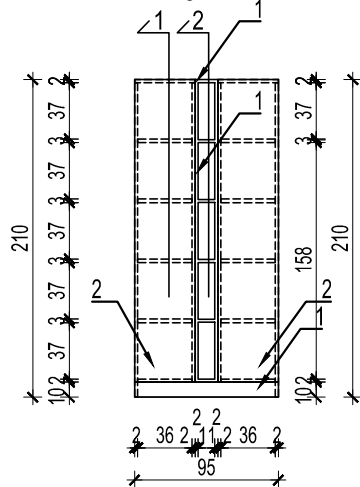

Presek 1-1 /
Section 1-1

Izgled / View