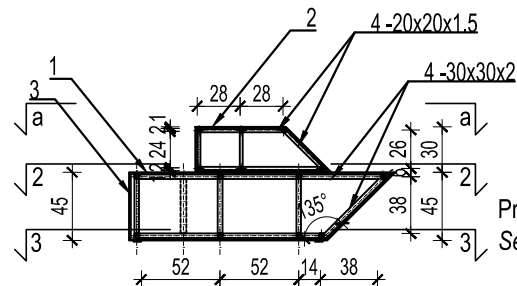

Materijal / Material:

1. 1 - Kompozitni Materijal / Materijal(tipa kerok ili korijan ili ekvivalentno) d=5mm u crvenoj boji, sjaj 30%, RAL 3001/ Composite material / Material (of either kerok/corion or equivalent) d=5mm of white color, 30% glow, RAL 9010
2. 2 - Kompozitni materijal(tipa kerok ili korijan ili ekvivalentno) d=5mm u crvenoj boji, sjaj 30%, RAL 3001 / Composite material / Material (of either kerok/corion or equivalent) d=5mm of red color, 30% glow, RAL 3001
- 3- Šperploča d=10mm / Plywood d=10mm
4. 4 - Metalna potkonstrukcija / Metal substructure/ Metal substructure

Presek 1-1/
Section 1-1