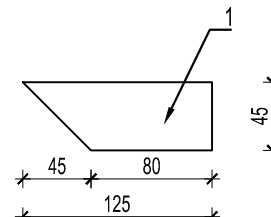

Izgled / View
b-b