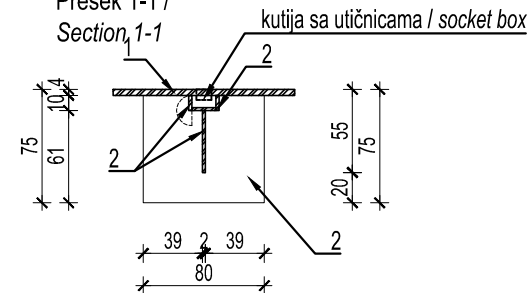

Presek 1-1 /
Section 1-1