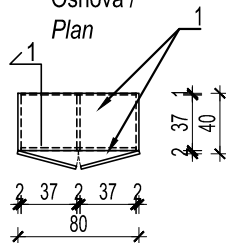

Osnova /
Plan