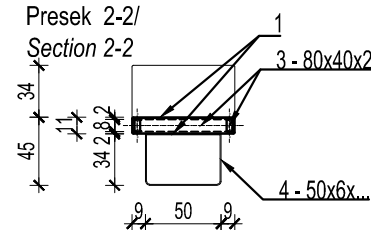

Presek 2-2/
Section 2-2

Materijal / Material: