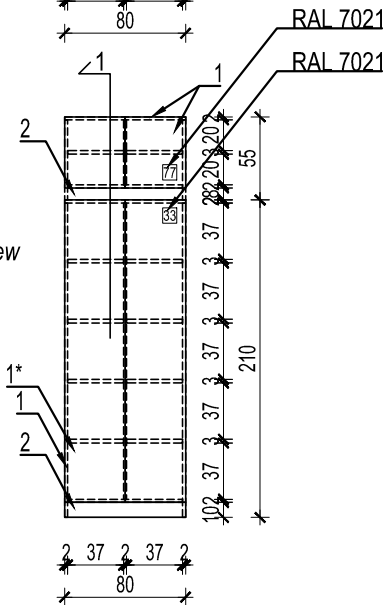

Izgled / View

Osnova /
Plan