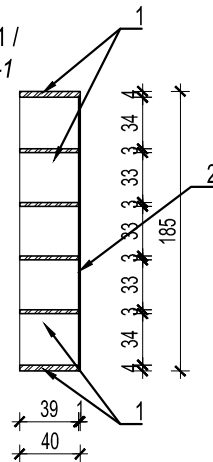

Materijal / Material:

Materijal / Material:

1 - Univer u boji RAL 7021 / MFC of RAL 7021

Presek 1-1 /
Section 1-1