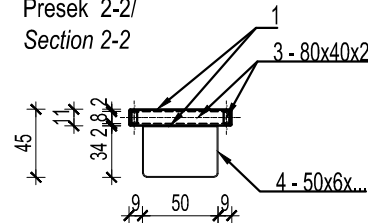

Presek 2-2/
Section 2-2