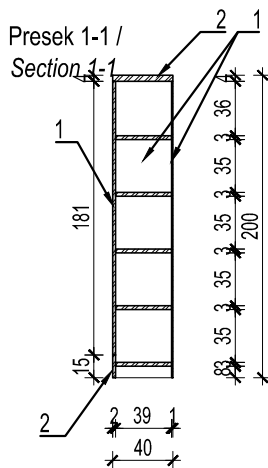

Materijal / Material:

1 - Univer dezin svetli orah / MFC light color nut pattern

2 - Univer u boji RAL 7021 / MFC of RAL 7021