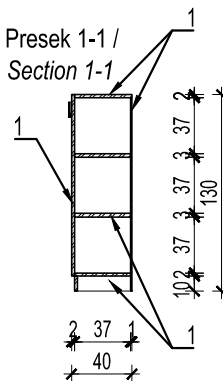

Osnova /  
Plan

Materijal / Material:

1 - Univer u boji RAL 9010 / MFC of RAL 9010

Izgled / View

Presek 1-1 /  
Section 1-1

PROIZVODNA MERA / FURNITURE DIMENSIONS

80x40cm h=40cm

PROIZVOD / PIECE OF FURNITURE