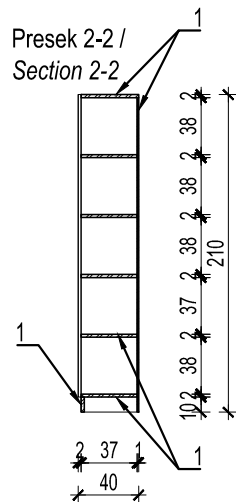

Presek 2-2 /
Section 2-2