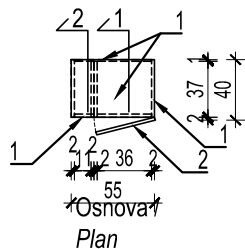

55x40cm h=90cm

PLAKAR - za predmete - pivot vrata / CABINET - for files - swing doors

LEVI / ON THE LEFT-HAND SIDE

Materijal / Material:
1 - Univer - dezen svetli orah /
MFC- light nut pattern
2 - Farbani medijapan RAL /
MDF painted with RAL 9010