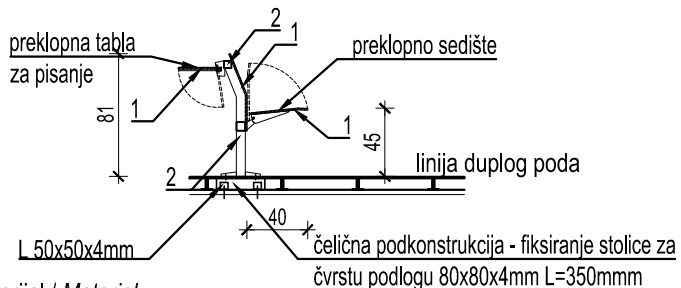

Presek 1-1 /
Section 1-1

Materijal / Material:

1 - Automatski oblikovani šper furniran u dezenu svetli orah
/ Anatomically shaped plywood veneered in light walnut

2 - Čelični kutijasti profili plastificirani u boju RAL 9005 /
Steel box-like profiles RAL 9005 plasticized