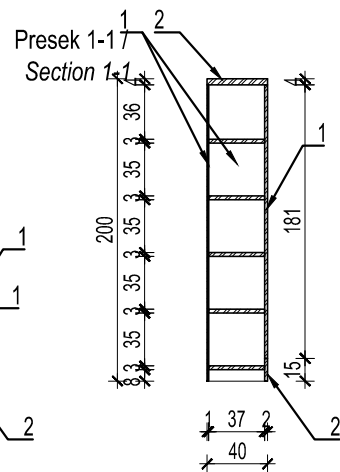

Osnova /  
Plan

Materijal / Material:

1 - Univer u boji RAL 9010 / MFC of RAL 9010

Izgled / View

Presek 1-1 /  
Section 1-1

PROIZVODNA MERA / FURNITURE DIMENSIONS

80x40cm h=40cm

PROIZVOD / PIECE OF FURNITURE

## DESNI / ON THE RIGHT-HAND SIDE

Materijal / Material:

- 1 - Univer dezin svetli orah / MFC light color nut pattern
- 2 - Univer u boji RAL 7021 / MFC of RAL 7021

PROIZVODNA MERA / FURNITURE DIMENSIONS

80x40cm h=200cm