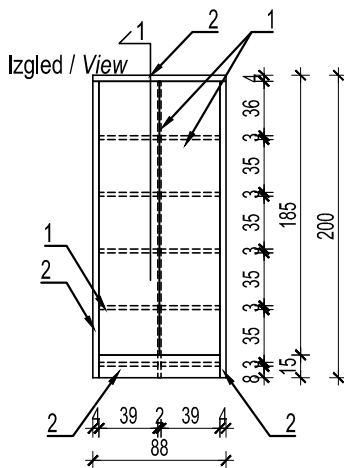

Materijal / Material:

1 - Univer dezin svetli orah / MFC light color nut pattern

2 - Univer u boji RAL 7021 / MFC of RAL 7021