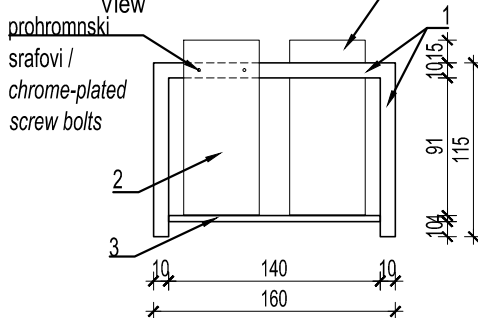

Izgled /
View