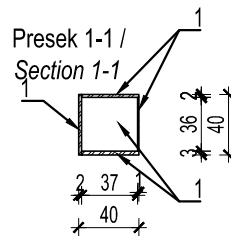

Presek 1-1 /
Section 1-1