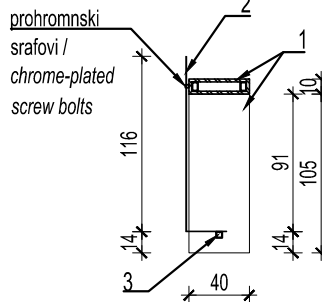

Presek 1-1 /
Section 1-1