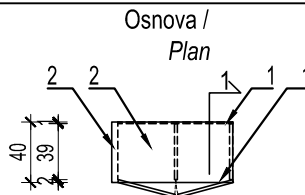

DESNI / ON THE RIGHT-HAND SIDE

Materijal / Material:

- 1 - Univer dezin svetli orah / MFC light color nut pattern
- 2 - Univer u boji RAL 7021 / MFC of RAL 7021