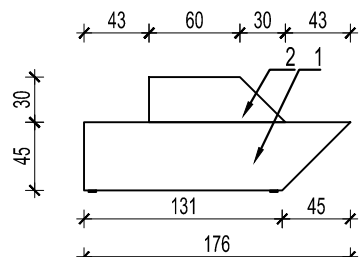

Izgled / View
b-b