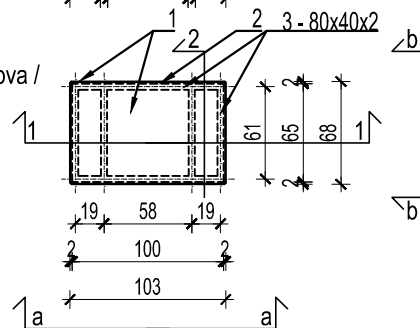

Osnova /
Plan