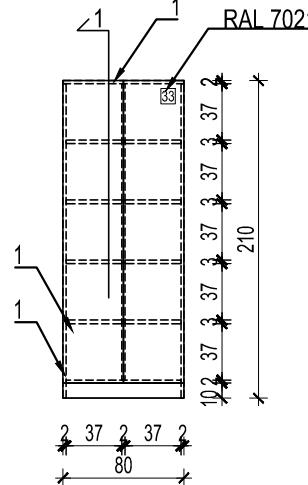

Izgled / View