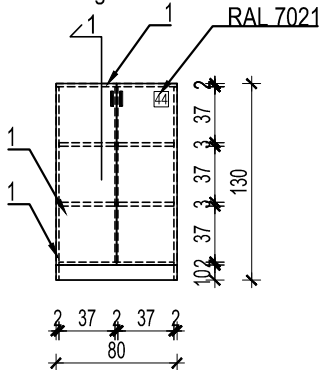

Osnova /  
Plan

Materijal / Material:

1 - Univer u boji RAL 9010 / MFC of RAL 9010

Izgled / View

Presek 1-1 /  
Section 1-1

PROIZVODNA MERA / FURNITURE DIMENSIONS

80x40cm h=40cm

PROIZVOD / PIECE OF FURNITURE