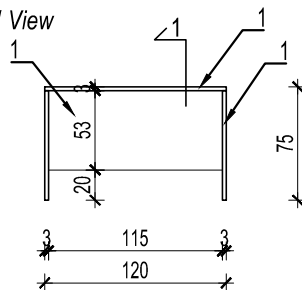

Izgled / View

Materijal / Material:

1 - Univer - dezen bela boja RAL 9010 /
MFC of white RAL 9010 paint