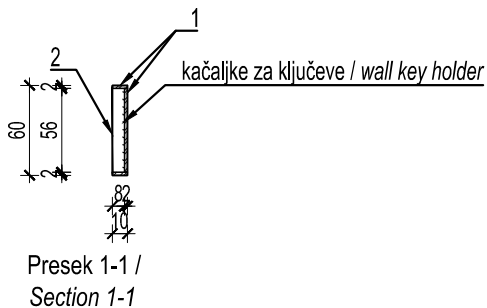

45x10cm h=60cm

PROIZVOD / PIECE OF FURNITURE

ORMAN - za ključeve / CABINET- for keys

OZNAKA /  
DESIGNATION

SF3

Materijal / Material:

- 1 - Univer dezin svetli orah /  
MFC light color nut pattern
- 2 - Staklena vata / Glass  
doors