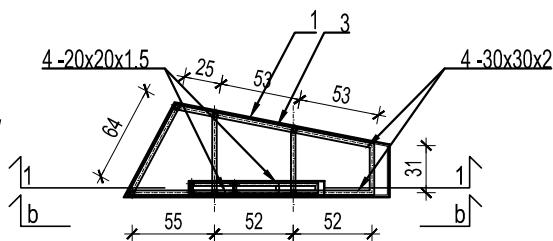

Presek 2-2/
Section 2-2