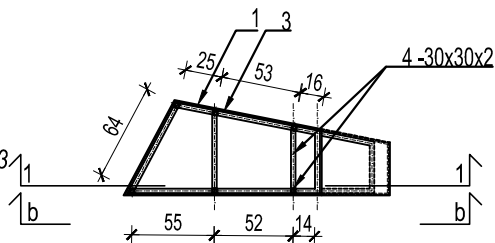

Presek 3-3
/ Section 3-3