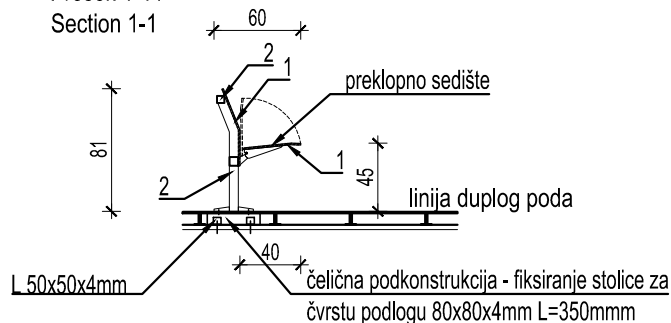

Presek 1-1 /
Section 1-1

Materijal / Material:

1 - Automatski oblikovani šper furniran u dezenu svetli orah
/ Anatomically shaped *plywood veneered in light walnut*

2 - Čelični kutijasti profili plastificirani u boju RAL 9005 /
Steel box-like profiles RAL 9005 plasticized