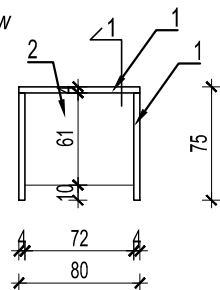

Izgled / View

Materijal / Material: