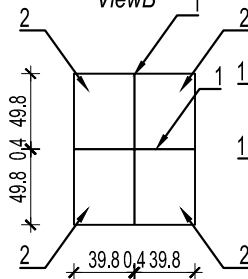

Izgled /
ViewB