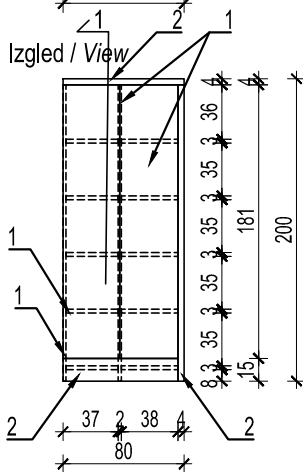

80x40cm h=200cm

FURNITURE
PLAKAR za predmete- pivot vrata / CABINET for files
storage-swing doors

PL6.2

LEVI / ON THE LEFT-HAND SIDE

Materijal / Material:

- 1 - Univer dezin svetli orah / MFC light color nut pattern
- 2 - Univer u boji RAL 7021 / MFC of RAL 7021

DESNI / ON THE RIGHT-HAND SIDE

Materijal / Material:

- 1 - Univer dezin svetli orah / MFC light color nut pattern
- 2 - Univer u boji RAL 7021 / MFC of RAL 7021