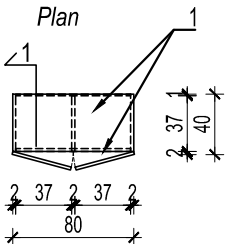

PROIZVODNA MERA / FURNITURE DIMENSIONS

80x40cm h=40cm

PROIZVOD / PIECE OF FURNITURE

PLAKAR - za predmete- iznad stolova -
pivot vrata / CABINET- for files-above the desks-swing doors

OZNAKA /
DESIGNATION

PL4

Osnova /
Plan