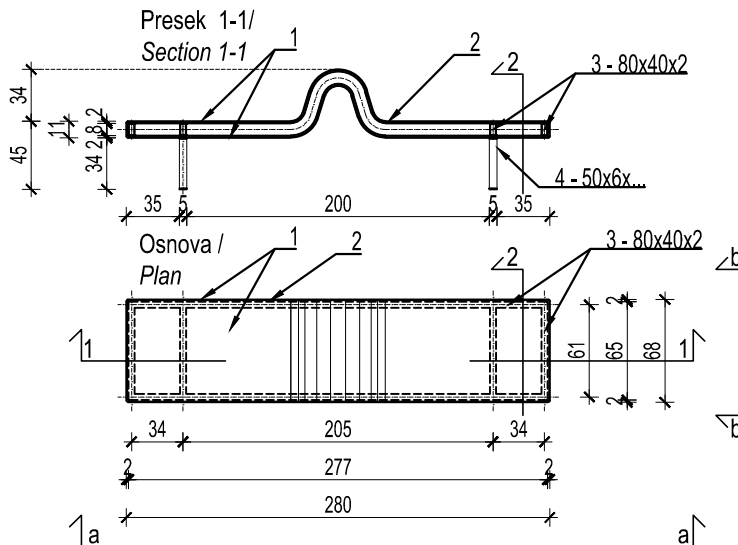

1. 1 - Kompozitni Materijal / Materijal (tipa kerok ili korijan ili ekvivalentno) d=5mm u crvenoj boji, sjaj 30%, RAL 3001/ Composite material / Material (of either kerrok/corion or equivalent) d=5mm of orange color, 30% glow, RAL 1003
   2 - Šperploča d=10mm / Plywood d=10mm
   3 - Metalna potkonstrukcija / Metal substructure/ Metal substructure
   4 - Noge od hromiranog flaha / Chrome plated bench legs