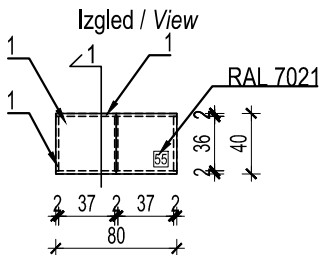

Materijal / Material:

1 - Univer u boji RAL 9010 / MFC of RAL 9010

Izgled / View