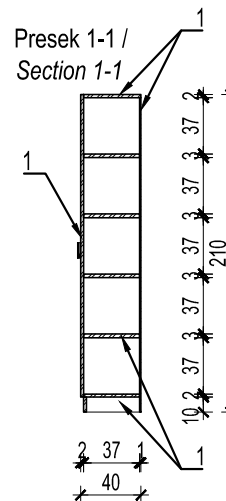

Presek 1-1 /
Section 1-1