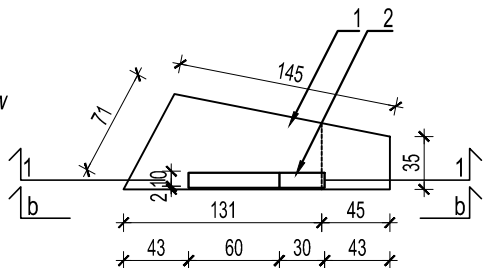

145 - 175x35 - 71cm h=45cm

KLUPA ZA POSETIOCE- čekanje ispred sudnice sa
naslonom / VISITORS' BENCH-in front of the court room

Izgled / View
a-a