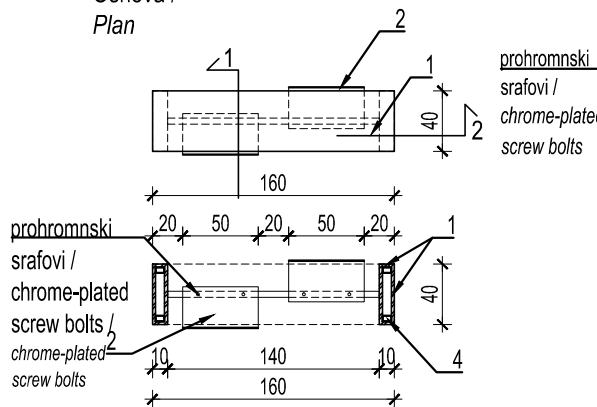

Osnova /
Plan